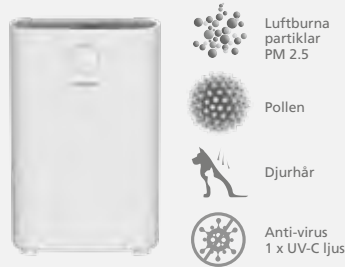

AIRBREEZE 360UV

Luftburna partiklar PM 2.5

Pollen

Djurhår

Anti-virus
1 x UV-C ljus

- Koncentration luftburna partiklar PM 2.5
- Luftfuktighet
- Omgivningstemperatur

PERFEKT BRA NORMAL DÅLIG

80m²

CADR NATTLÄGE
360 m³/h 20dB(A)

MÅTT VIKT
410 x 630 x 210 mm 7 kg

ART. / EAN 085.360A / 4021563724581