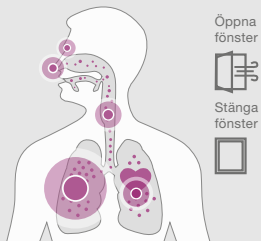

Digital hygrometer med ventilationsrekommendation och positivt inflytande på levnadskomfort och hälsa.

- ◆ Exakt mätning av relativ luftfuktighet och omgivningstemperatur samt lagring av min./max. värden.
- ◆ Optiska och akustiska varning för alltför hög luftfuktighet och lufttorrhet.
- ◆ Hjälper till att förebygga fuktskador.
- ◆ För uppställning som bordsanordning, festsättning på föremål och fixering på metalltylor.
- ◆ Indikering av temperatur och tid.

> 65 %

< 30 %

**AIRMONITOR PURE****AIRMONITOR CO<sub>2</sub>****AIRMONITOR FRESH****AIRCHECK CLIMA****MÄTSTORHET**

- Koncentration luftburna partiklar PM 2.5 / PM 10
- Luftfuktighet
- Omgivningstemperatur

- Luftfuktighet
- Omgivningstemperatur

**VISUELL VARNING****SYMPTOM**

- Irritation i luftvägarna
- Allergiska reaktioner
- Nedsättning av hjärt- och kärlsystemet
- Irritation av slemhinnorna i ögon, näsa och svalg