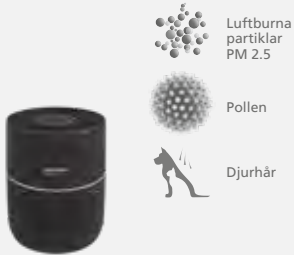

#### HEPA13 FILTER

renar 99,997 %  
av alla skadliga  
partiklar större än  
0,3 mikrometer

POLLEN

DJURHÅR

LUFTBURNA  
PARTIKLAR

HUSDAMM

#### AKTIVT KOLFILTER

Absorberar lukter

RÖK

LUKTER

GAS

AIRBREEZE  
**360**

AIRBREEZE  
**510**

HEPA13  
SKYDD

LUKT-  
NEUTRALISERING

2 STYCKEN

**AIRBREEZE 120**

Luftburna partiklar PM 2.5

Pollen

Djurhår

**MÄTSTORHET**

- Koncentration luftburna partiklar PM 2.5