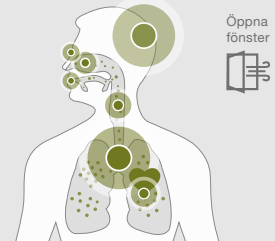

Digital hygrometer med ventilationsrekommendation och positivt inflytande på levnadskomfort och hälsa.

- ◆ Exakt mätning av relativ luftfuktighet och omgivningstemperatur samt lagring av min./max. värden.
- ◆ Optiska och akustiska varning för alltför hög luftfuktighet och lufttorrhet.
- ◆ Hjälper till att förebygga fuktskador.
- ◆ För uppställning som bordsanordning, festsättning på föremål och fixering på metalltylor.
- ◆ Indikering av temperatur och tid.

> 65 %

< 30 %

**AIRMONITOR PURE****AIRMONITOR CO<sub>2</sub>****AIRMONITOR FRESH****AIRCHECK CLIMA****MÄTSTORHET**

- Koncentration luftburna partiklar PM 2.5 / PM 10
- Luftfuktighet
- Omgivningstemperatur

- Luftfuktighet
- Omgivningstemperatur

**VISUELL VARNING****SYMPTOM**

- Irritation i luftvägarna
- Allergiska reaktioner
- Nedsättning av hjärt- och kärlsystemet
- Irritation av slemhinnorna i ögon, näsa och svalg