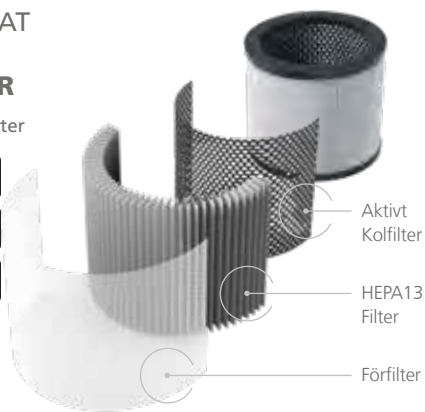

INTEGRERAT AKTIVT KOLFILTER

Absorberar lukter

RÖK

LUKTER

GAS

1 STYCK

AIRBREEZE
120

HEPA13
SKYDD

LUKT-
NEUTRALISERING

AIRBREEZE 360 FILTER-SET

AIRBREEZE 510 FILTER-SET

Luftrengöringsfilter för AirBreeze 360 och 510

HEPA13 FILTER

renar 99,997 %
av alla skadliga
partiklar större än
0,3 mikrometer

POLLEN

DJURHÅR

LUFTBURNA
PARTIKLAR

HUSDAMM