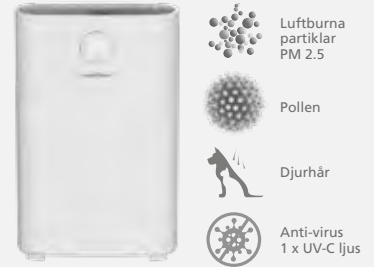

MÅTT VIKT  
 410 x 630 x 210 mm 7 kg

ART. / EAN 085.360A / 4021563724581

**AIRBREEZE 360 FILTER-SET**SATS  
2 STYCKEN

MÅTT VIKT  
 390 x 280 x 46 mm 650 g

ART. / EAN 085.361A / 4021563724925

**AIRBREEZE 510UV**