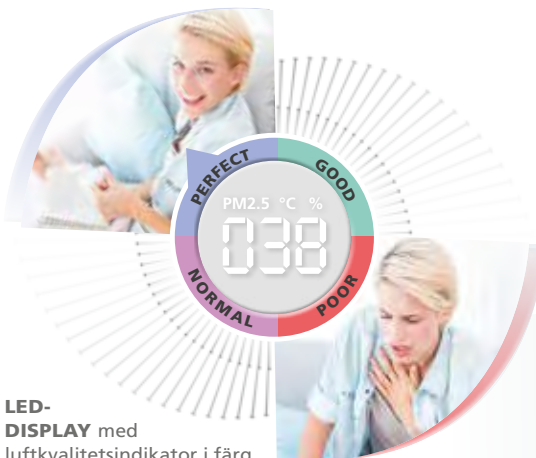

#### AIRBREEZE 360UV / 510UV

Högeffektiv luftrenare med HEPA13 filter för maximala rumsstorlekar på 80 respektive 110 kvadratmeter.

- ◆ Perfekt för större bostäder eller kontor.
- ◆ Ren och hälsosam inomhusluft tack vare rengöring med kraftfullt 3-i-1 filter (förfilter/HEPA13 filter/aktivt kolfilter).
- ◆ Effektiv rening av luftburna partiklar PM 2.5, husdamm och mikrohår från husdjur.
- ◆ Numerisk indikator i färg visar PM 2.5-statusen.
- ◆ Tillförlitlig neutralisering av obehagliga lukter.
- ◆ Sänker infektionsrisken genom omfattande inaktivering av bakterier och virus.
- ◆ 4 inställbara effektnivåer.

**AIRBREEZE 120**
**360UV**
**510UV**
**FILTER**

**110m<sup>2</sup>**

MAXIMAL RUMSSTORLEK\*

**510m<sup>3</sup>/h**

CADR CLEAN AIR DELIVERY RATE

## AIRBREEZE 510UV

LED-DISPLAY med luftkvalitetsindikator i färg

**HEPA13**  
Filter  
**AKTIVT KOLFILTER**

Sida 14

**UV-C-STRÅLNING**  
inaktiverar upp till 99,99 % bakterier och virus.