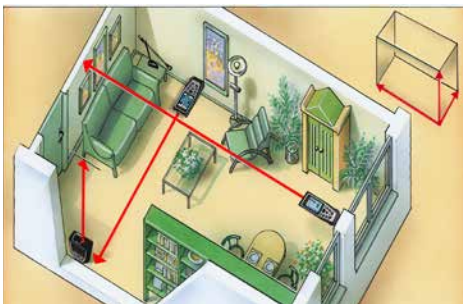

Laserliner

DistanceMaster Vision

Laseravståndsmätare – med kamerafunktion

Rev18W25

- **Precisionsmätning med laserljus** för exakt fastställande av längder
- **Kamerafunktion** med digital zoom
- **Min/Max-funktion** för fastställande av diagonala, vågräta och lodräta sträckor
- **Yt- och volymfunktionen** för enkel mätning och registrering av ytor & volymer som gör det enkelt för beräkning av material.
- **Pythagorasmätfunktion** och **vinkelfunktion**
- **360° lutningssensor** för bestämning av vågrätt och lodrätt avstånd
- Enkelt fastställande av ett rums omkrets med hjälp av **additions- och subtraktionsfunktion**
- Med **väggytefunktionen** adderas ytor med identisk höjd automatiskt. Höjden mäts en gång.
- **Markeringsfunktion** för markering av definierade längder
- **Digital libell** för enkel uppriktning av instrumentet
- **Hög mätnoggrannhet** till 80 m: $\pm 2 \text{ mm}^*$
- **4 mätreferenser att välja mellan:** fram, stativ, bak och stift
- 1/4" stativanslutning
- **Micro USB-port** för laddning av batteriet
- Belyst LCD display i färg
- Internt minne för uppmätt värde

* För områdesspecifika noggrannheter, se bruksanvisningen

** Vid max. 10.000 lux

*** Tillsammans med 360° lutningssensor

DistanceMaster Vision

- inkl. väska
- + Uppladdningsbara batterier (3 x NiMH Typ AAA)
- + Transportväska
- + USB laddkabel