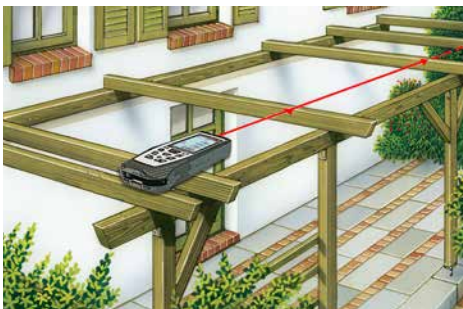

Laserliner

DistanceMaster Vision

Laseravståndsmätare – med kamerafunktion

Rev18W25

- **Precisionsmätning med laserljus** för exakt fastställande av längder
- **Kamerafunktion** med digital zoom
- **Min/Max-funktion** för fastställande av diagonala, vågräta och lodräta sträckor
- **Yt- och volymfunktionen** för enkel mätning och registrering av ytor & volymer som gör det enkelt för beräkning av material.
- **Pythagorasmätfunktion** och **vinkelfunktion**
- **360° lutningssensor** för bestämning av vågrätt och lodrätt avstånd
- Enkelt fastställande av ett rums omkrets med hjälp av **additions- och subtraktionsfunktion**
- Med **väggytefunktionen** adderas ytor med identisk höjd automatiskt. Höjden mäts en gång.
- **Markeringsfunktion** för markering av definierade längder
- **Digital libell** för enkel uppriktning av instrumentet
- **Hög mätnoggrannhet** till 80 m: $\pm 2 \text{ mm}^*$
- **4 mätreferenser att välja mellan:** fram, stativ, bak och stift
- 1/4" stativanslutning
- **Micro USB-port** för laddning av batteriet
- Belyst LCD display i färg
- Internt minne för uppmätt värde

* För områdesspecifika noggrannheter, se bruksanvisningen

** Vid max. 10.000 lux

*** Tillsammans med 360° lutningssensor

DistanceMaster Vision

- inkl. väska
- + Uppladdningsbara batterier (3 x NiMH Typ AAA)
- + Transportväska
- + USB laddkabel